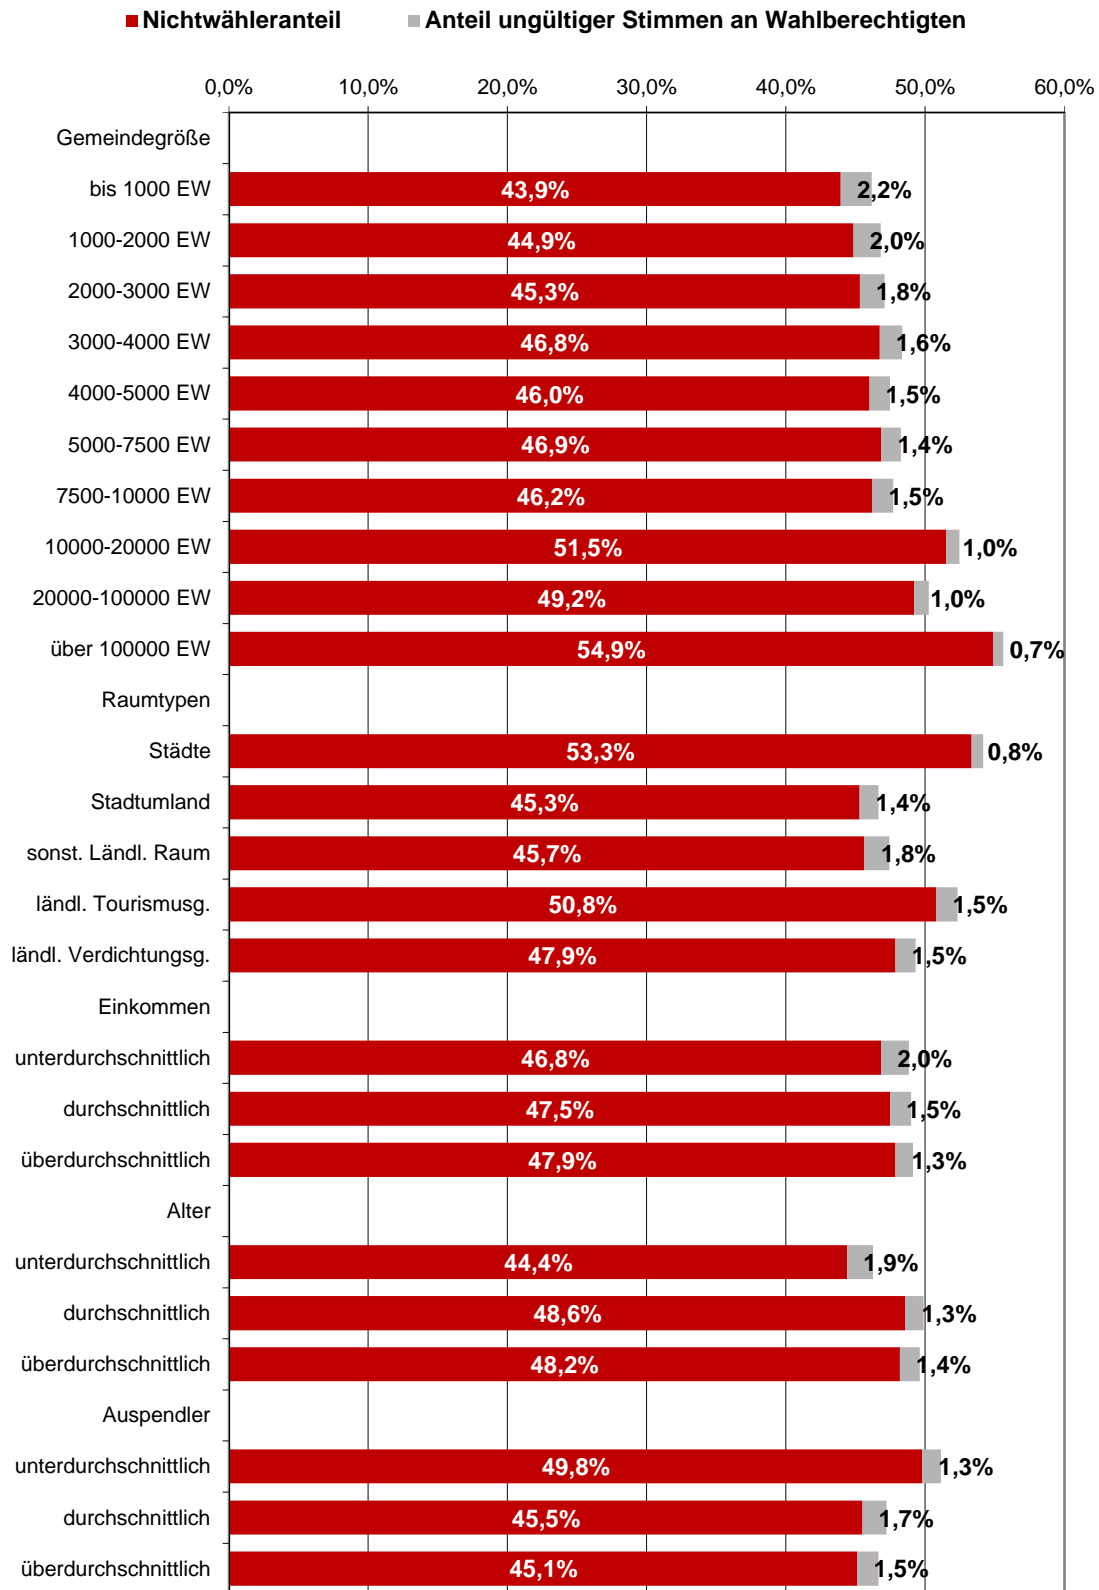

Bundespräsidentenwahl 09.10.2022

(ohne Wahlkarten)