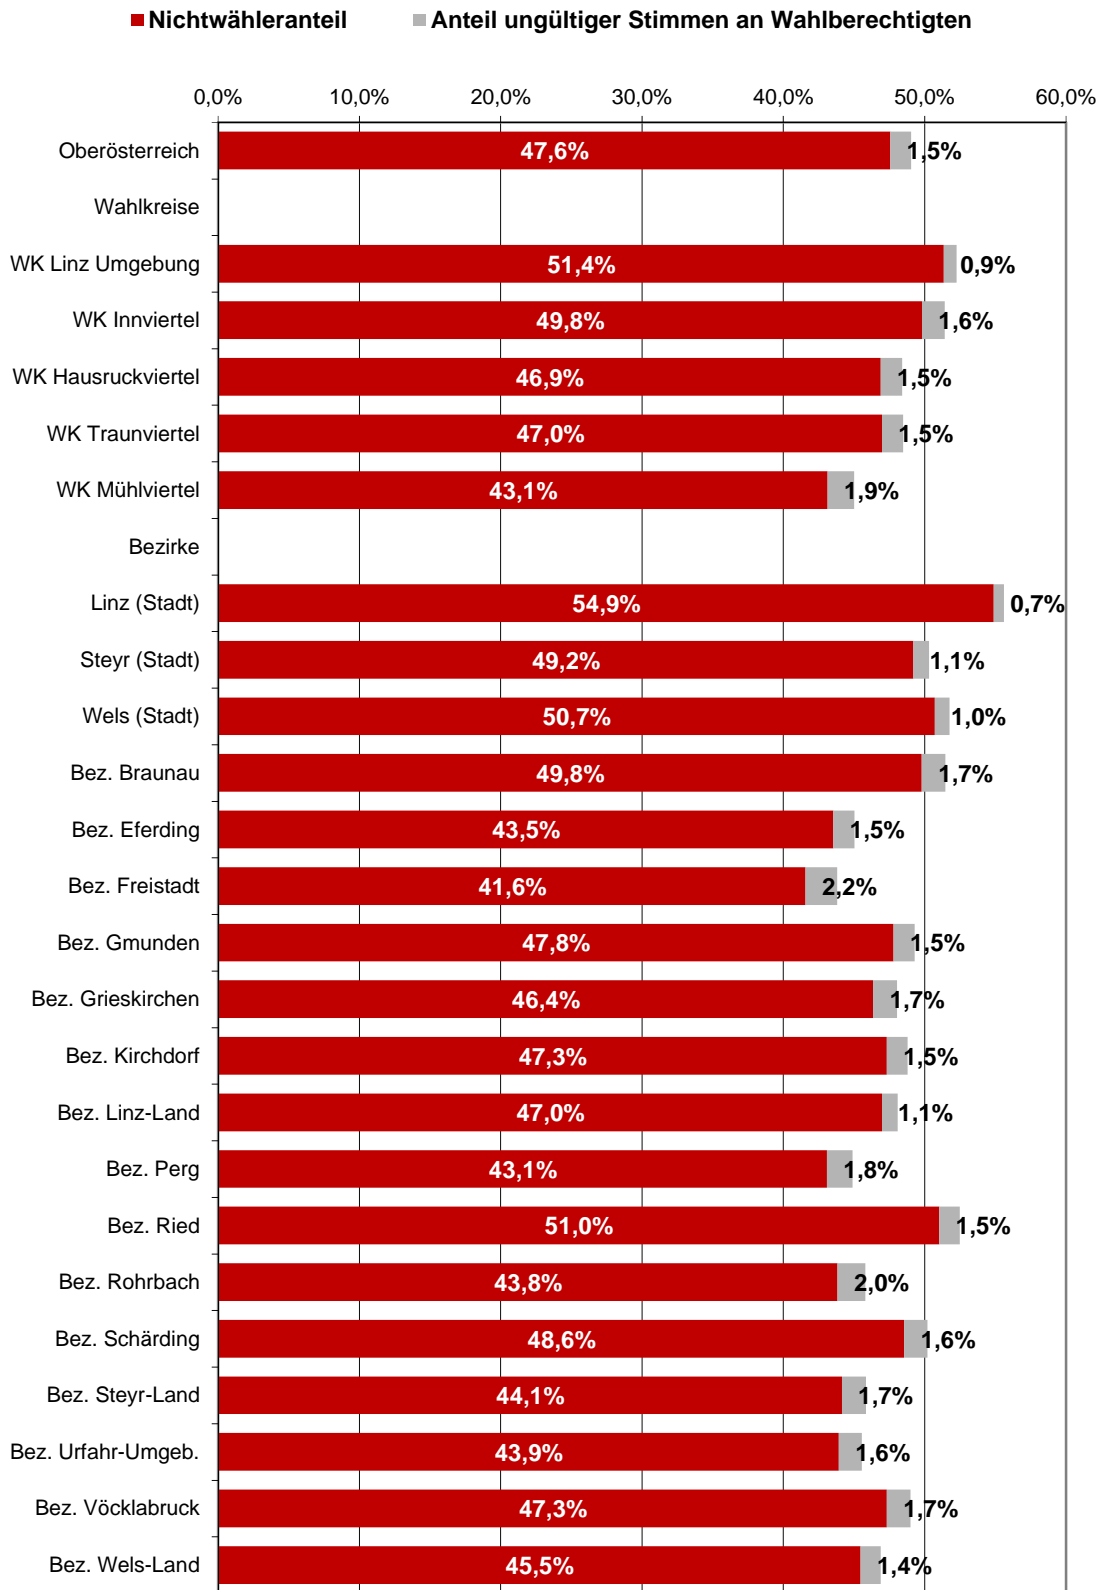

Bundespräsidentenwahl 09.10.2022 (ohne Wahlkarten)