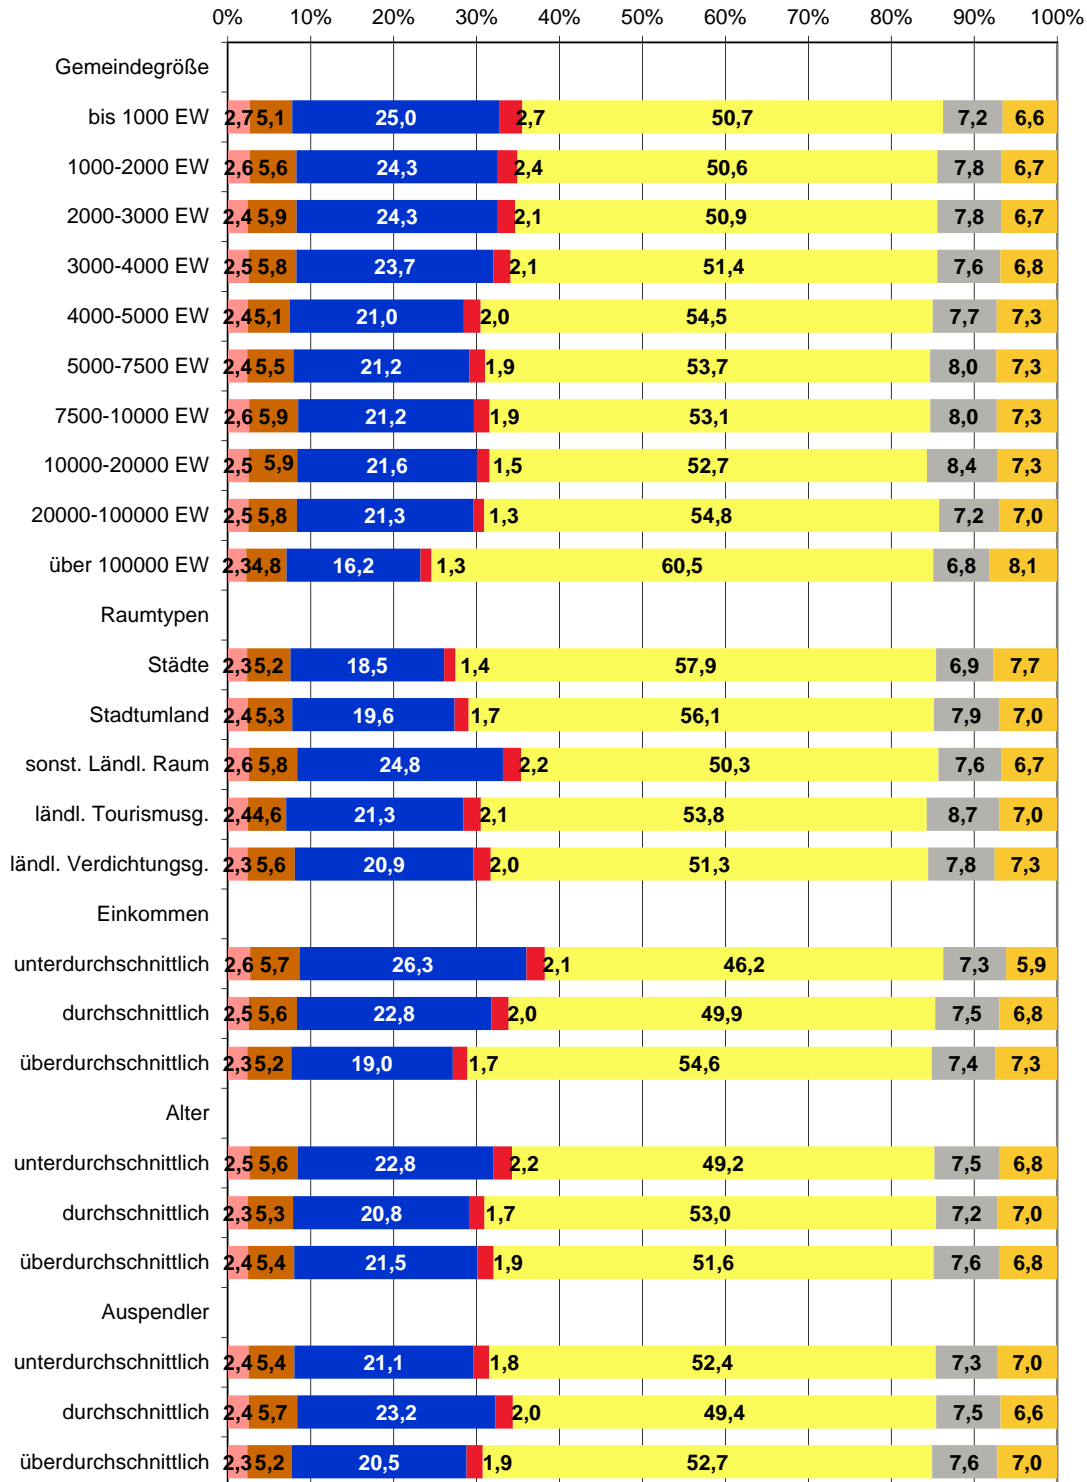

Bundespräsidentenwahl 09.10.2022 (ohne Wahlkarten)

Stimmenanteil Gemeindetypen

■ Dr. Brunner ■ Hr. Grosz ■ Dr. Rosenkranz ■ Hr. Staudinger ■ Dr. Van der Bellen ■ Dr. Wallentin ■ Dr. Wlazny