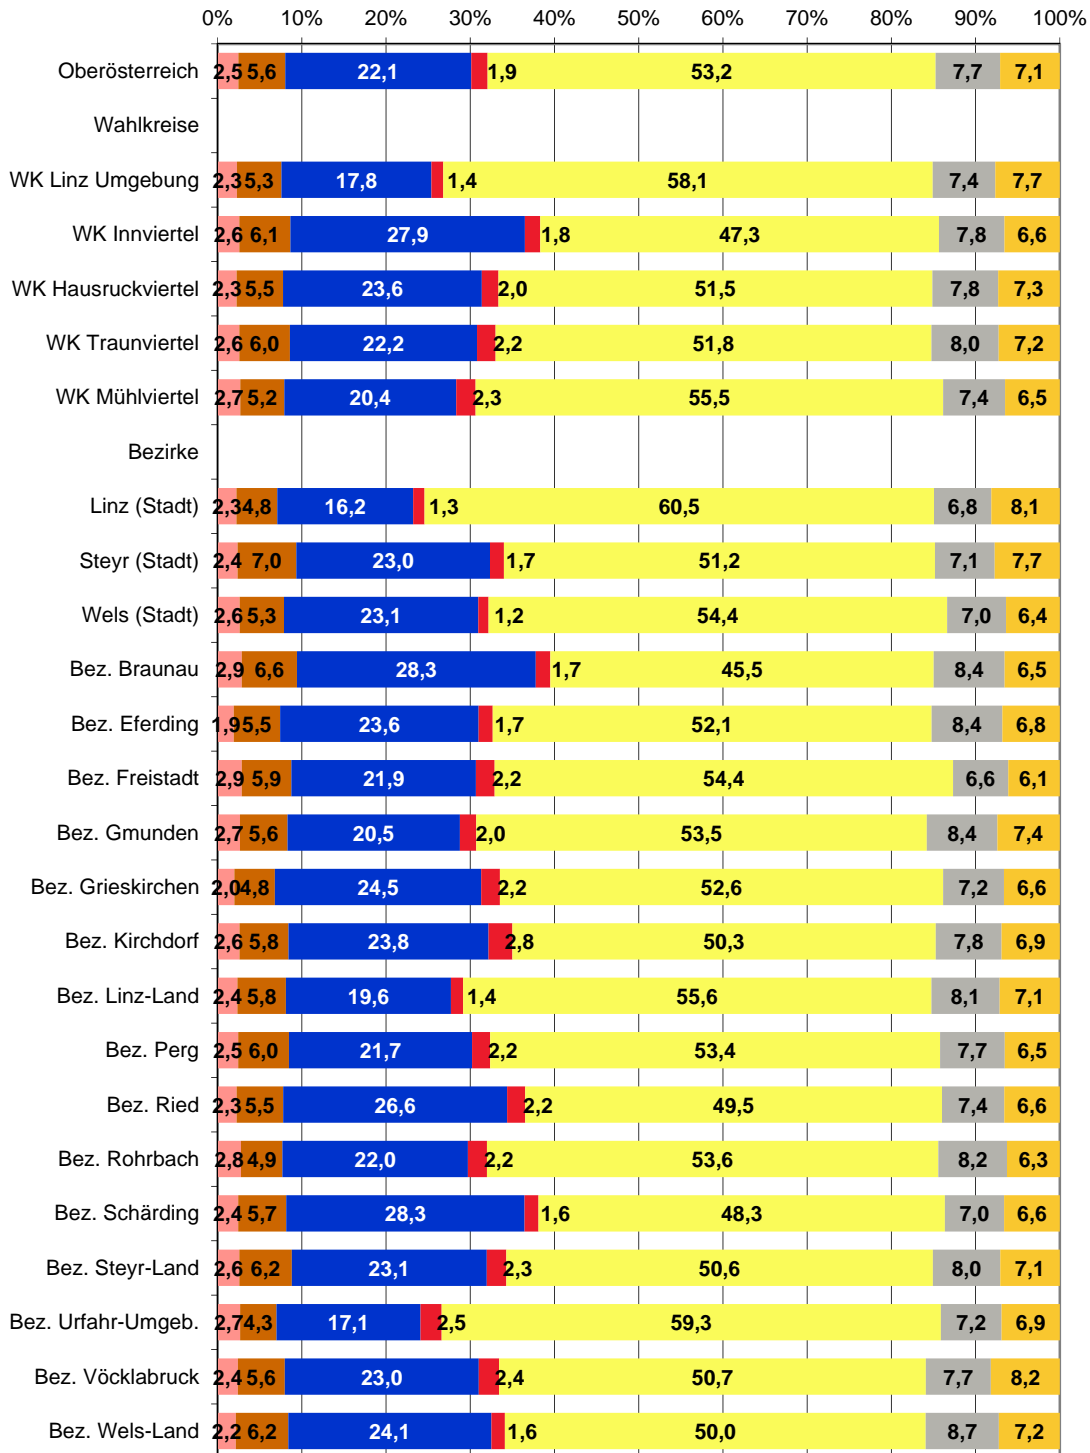

# Bundespräsidentenwahl 09.10.2022 (ohne Wahlkarten)

## Stimmenanteil Gemeindetypen

■ Dr. Brunner ■ Hr. Grosz ■ Dr. Rosenkranz ■ Hr. Staudinger ■ Dr. Van der Bellen ■ Dr. Wallentin ■ Dr. Wlazny