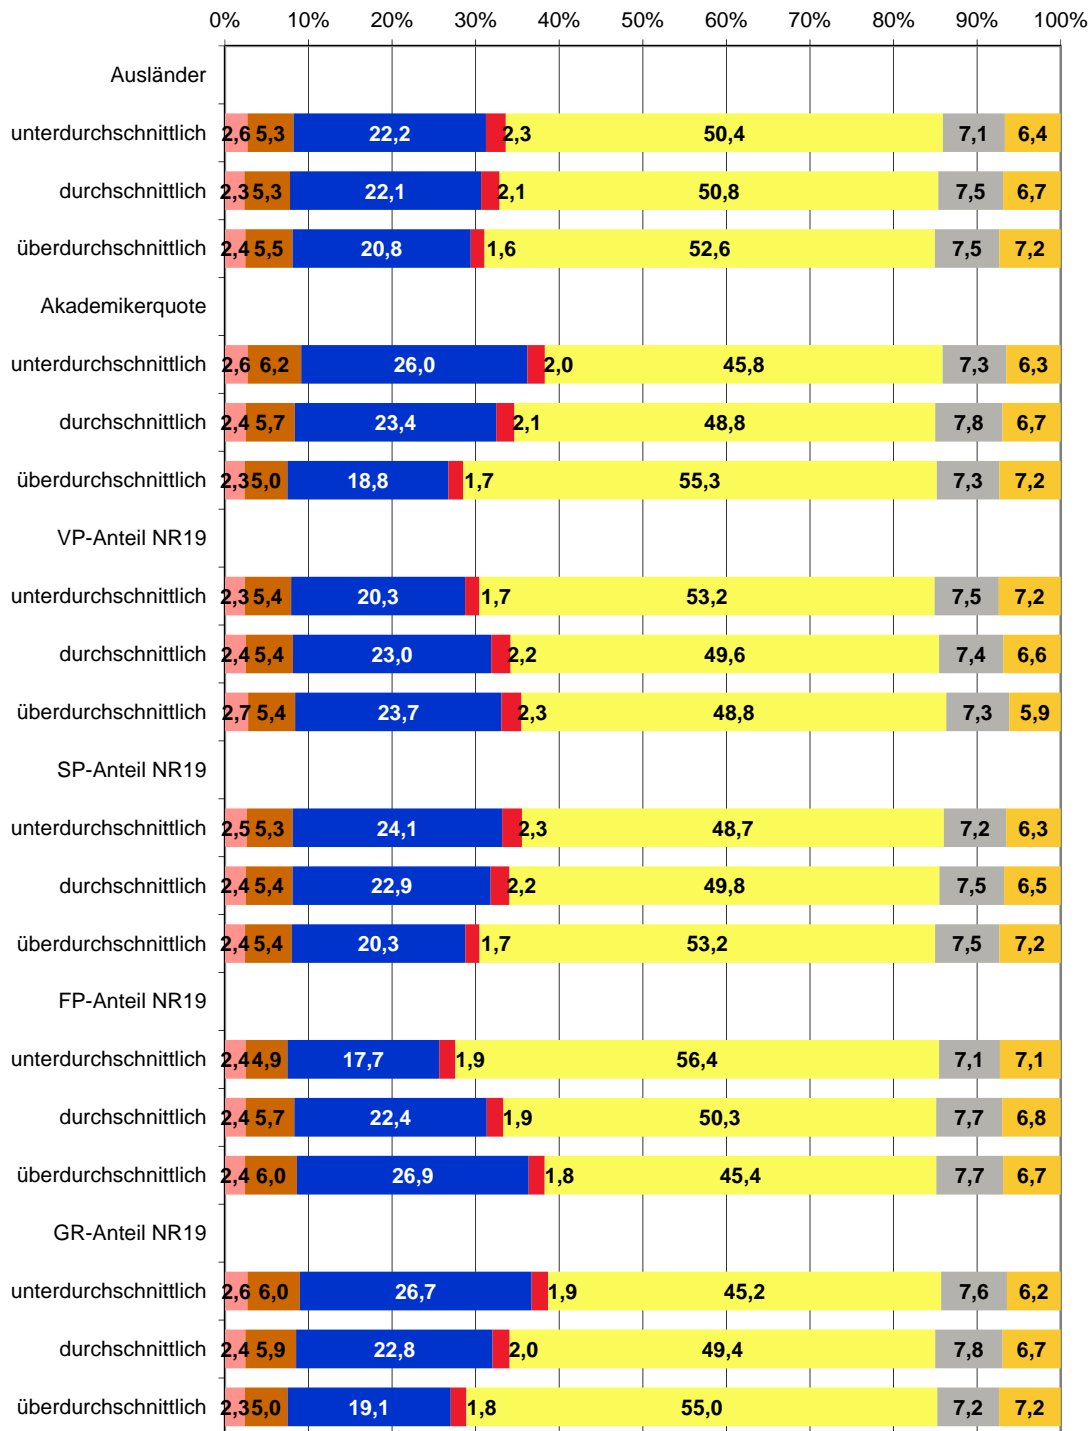

Bundespräsidentenwahl 09.10.2022 (ohne Wahlkarten)

Stimmenanteil Gemeindetypen

■ Dr. Brunner ■ Hr. Grosz ■ Dr. Rosenkranz ■ Hr. Staudinger ■ Dr. Van der Bellen ■ Dr. Wallentin ■ Dr. Wlazny